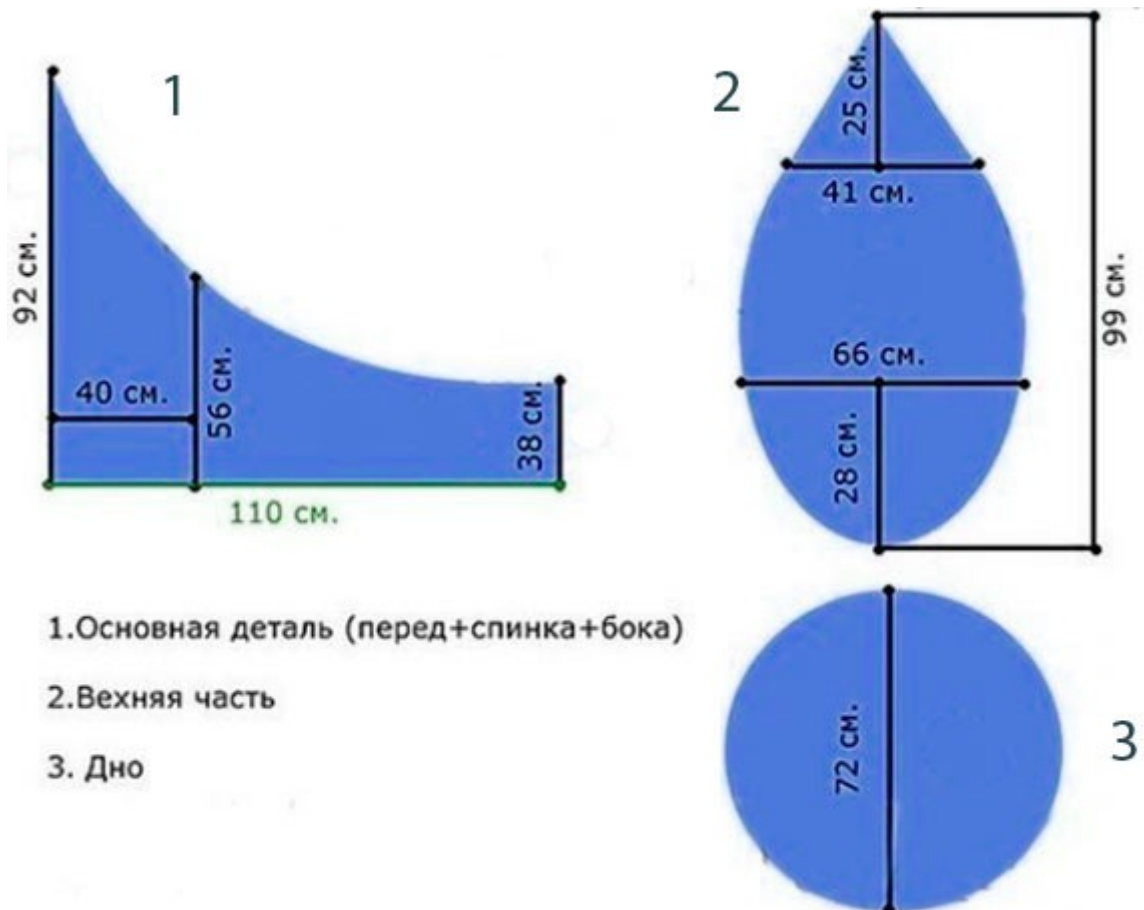

Выкройка стандартного кресла груши

Выкройка кресла мешка в виде мяча

Деталь 1 - 20 шт.

Деталь 2 - 12 шт.

Выкройка кресла мешка

Кресло мешок в виде цветка

Сегмент цветка

выкроить 10 сегментов