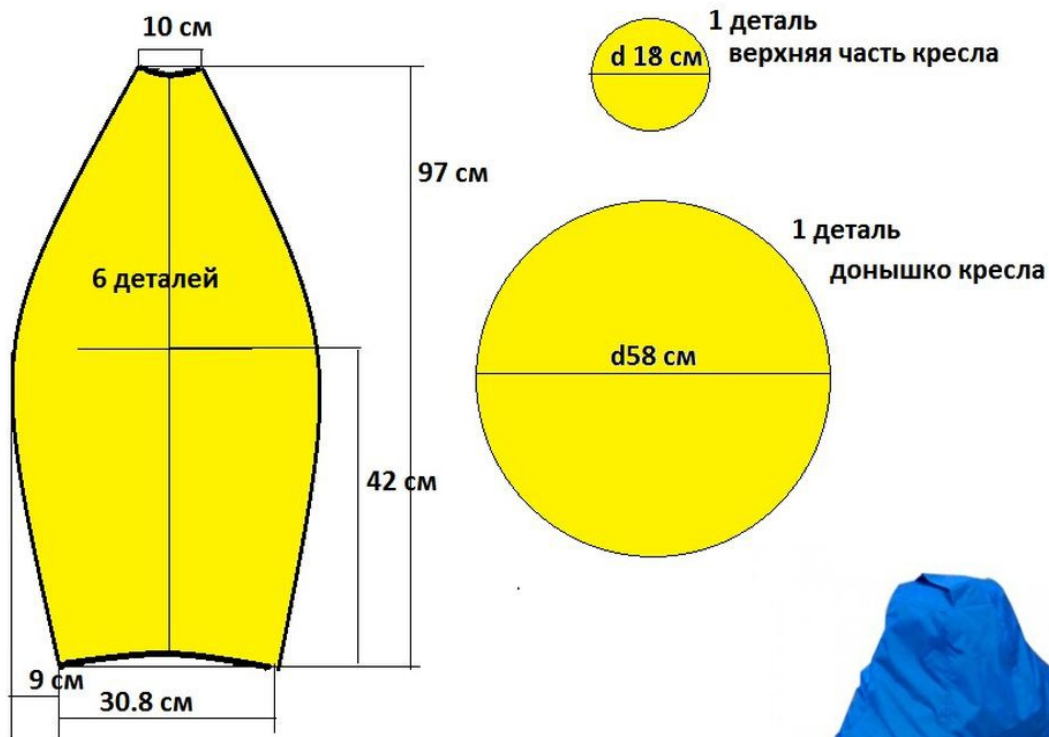

Выкройка стандартного кресла груши

Выкройка кресла мешка в виде мяча

Деталь 1 - 20 шт.

Деталь 2 - 12 шт.

Выкройка кресла мешка

Кресло мешок в виде цветка

Сегмент цветка

выкроить 10 сегментов