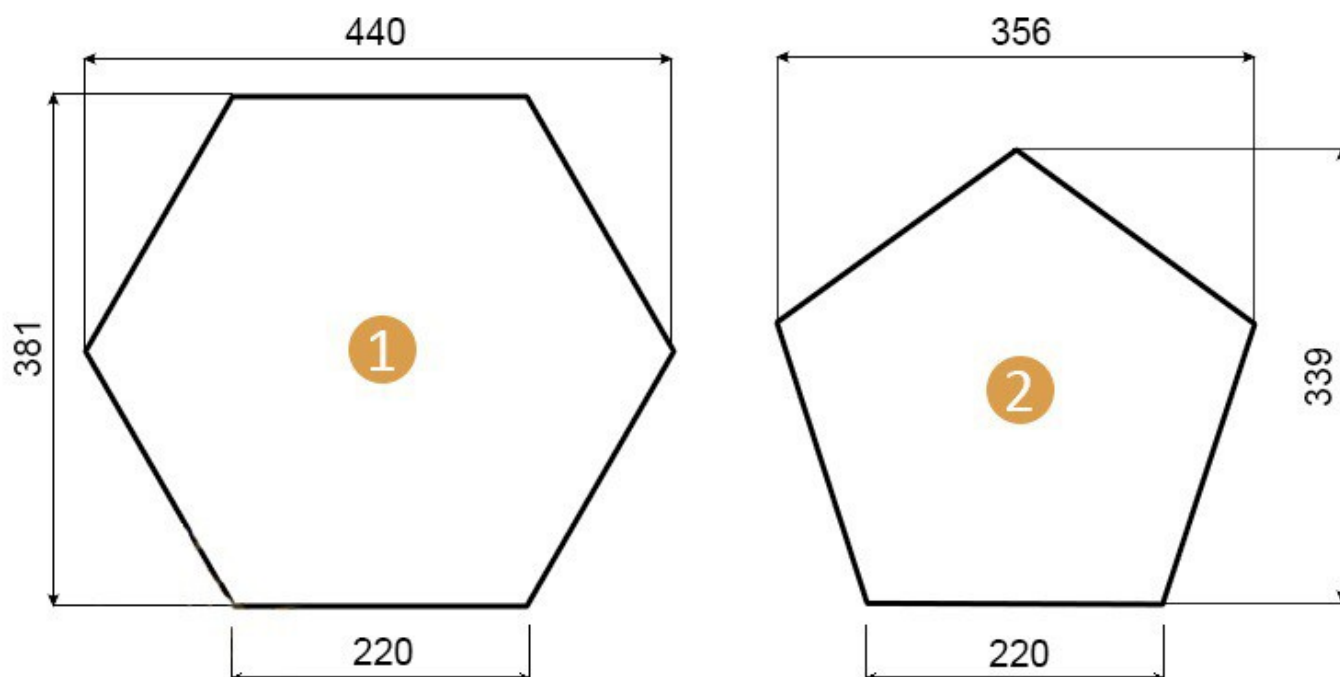

Выкройка стандартного кресла груши

Выкройка кресла мешка в виде мяча

Деталь 1 - 20 шт.

Деталь 2 - 12 шт.

Выкройка кресла мешка

Кресло мешок в виде цветка

Сегмент цветка

выкроить 10 сегментов