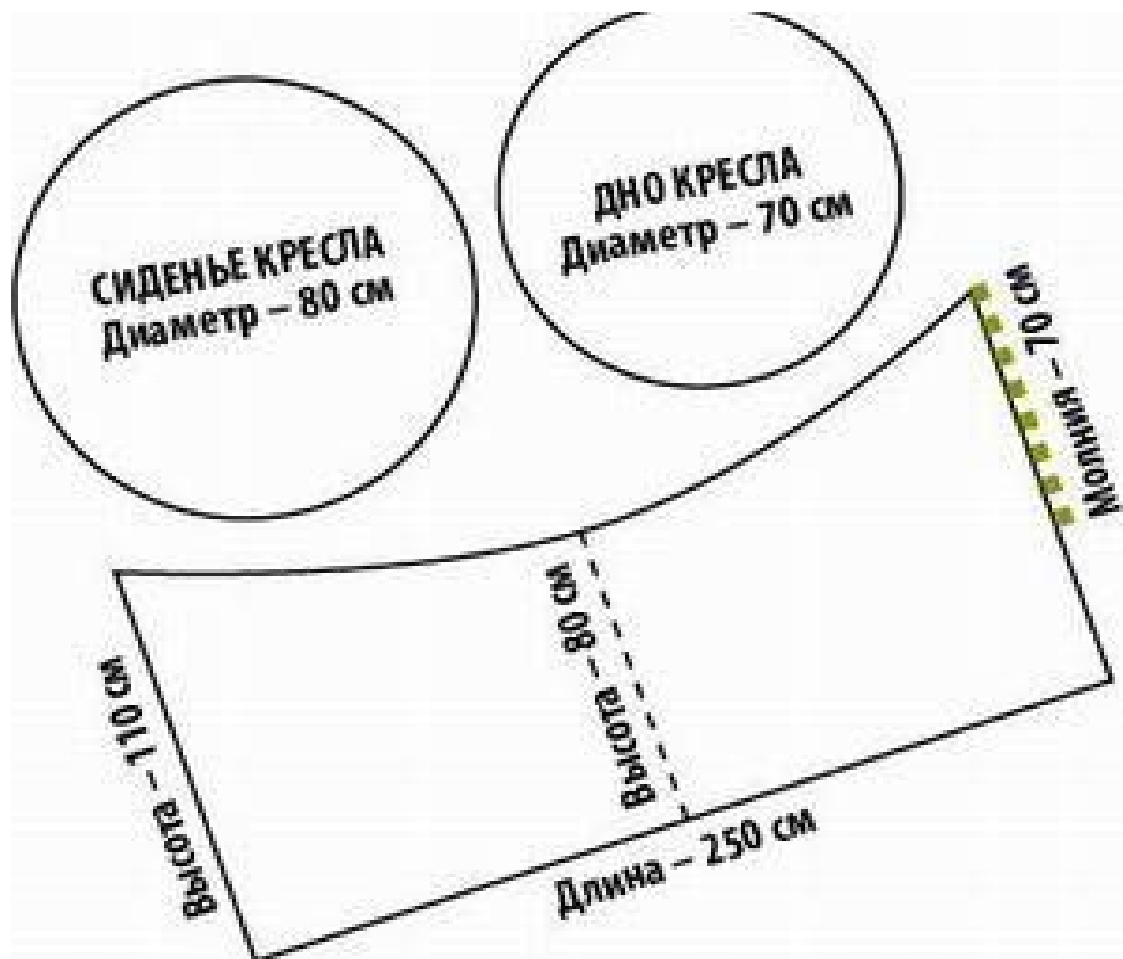

Выкройка стандартного кресла груши

Выкройка кресла мешка в виде мяча

Деталь 1 - 20 шт.

Деталь 2 - 12 шт.

Выкройка кресла мешка

Кресло мешок в виде цветка

Сегмент цветка

выкроить 10 сегментов