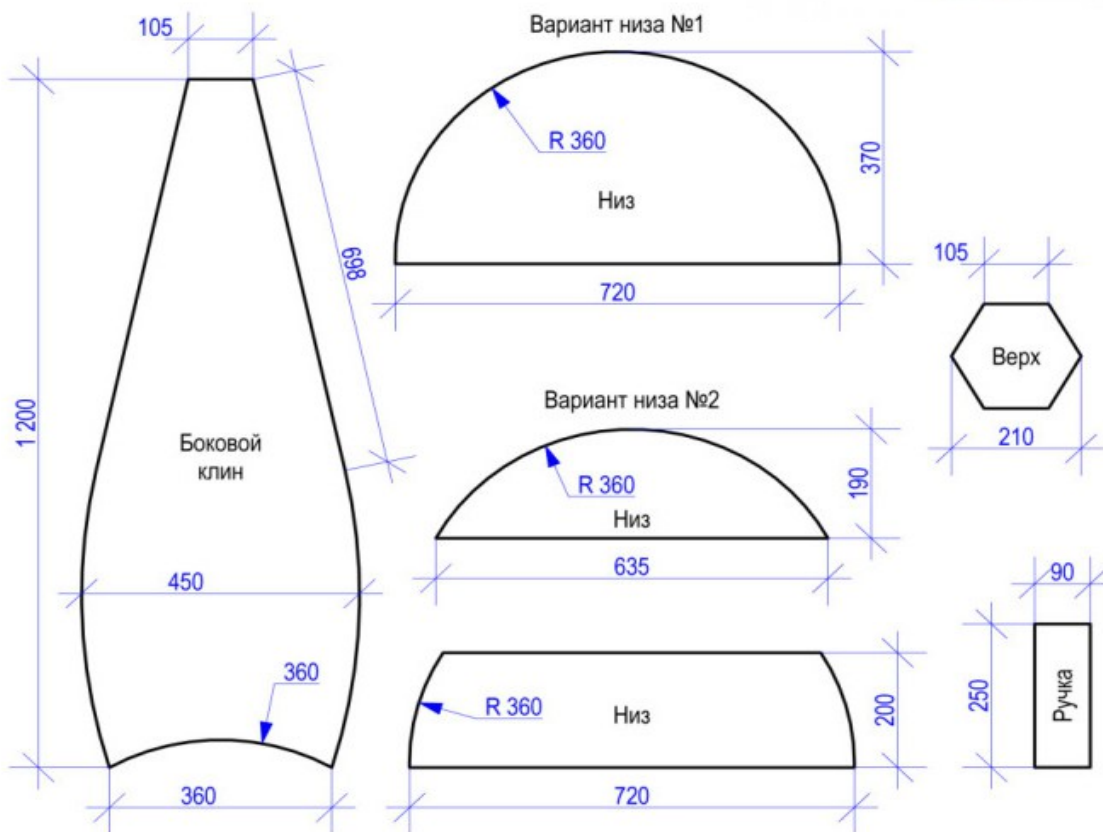

Выкройка стандартного кресла груши

Выкройка кресла мешка в виде мяча

Деталь 1 - 20 шт.

Деталь 2 - 12 шт.

Выкройка кресла мешка

Кресло мешок в виде цветка

Сегмент цветка

выкроить 10 сегментов